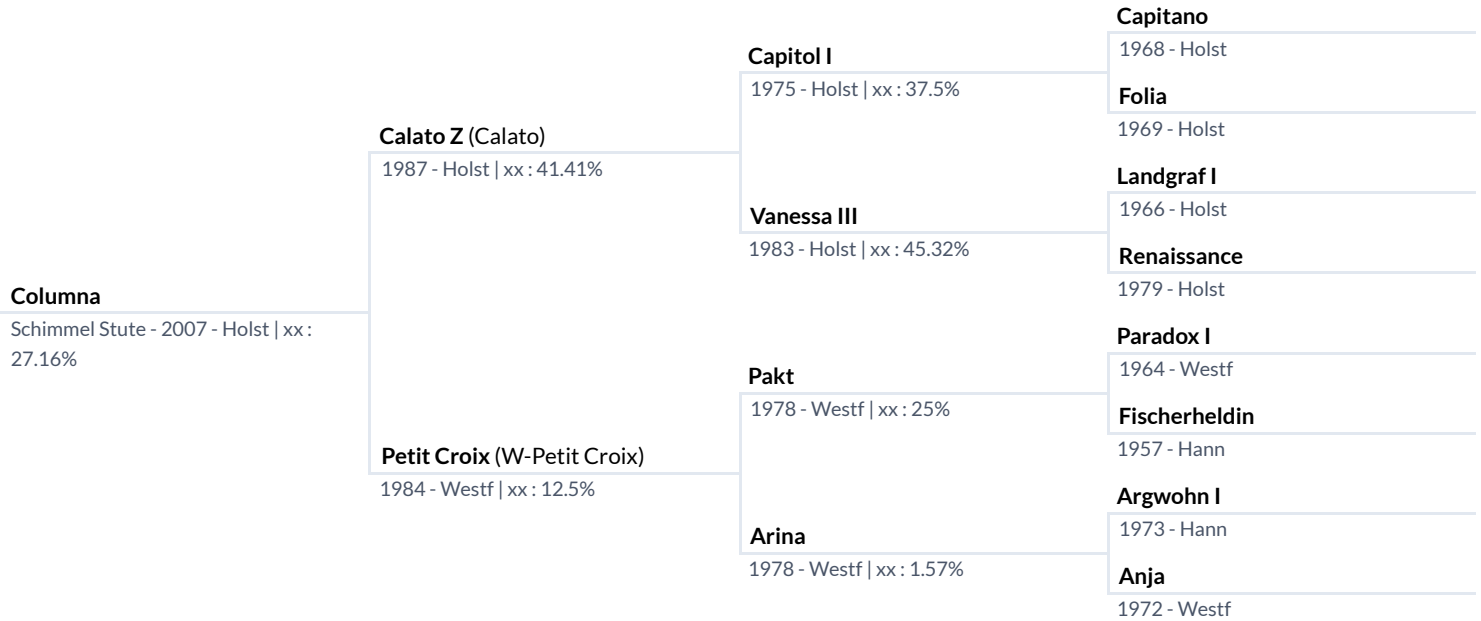

Pedigree (Leistungspedigree):

Columna

Züchter: Dude Yvonne

Vater:

1987 **Calato Z** (Calato) (Holst, Schimmel, Hengst von Capitol I) Zugelassen für: BWP, Holst, sBs, SI, Z
Vater von: **CÖSTER** - Niveau 1.60m; **SEA COAST FERLY** - Niveau 1.60m; **CASPARO 26** - Niveau 1.60m

1. Mutter:

1984 **Petit Croix (W-Petit Croix)** (Westf, Fuchs, Stute von Pakt)
1. CSIO-W 1994 - Nations Cup 1994 Washington (USA)

1991 **Coupon** (Old, Schwarzbraun, Hengst von Classiker) Zugelassen für: Old

1993 **Quella-S** (Old, Braun, Stute von Quick Star)

2002 **Classic Stella S** (Old, Schwarzbraun, Stute von Come On)

Mutter von **Ratina 238** (Westf, 2012, Schwarzbraun, Stute von Rock Forever NRW) Niveau 1.40m - Janine Becker (DEU)