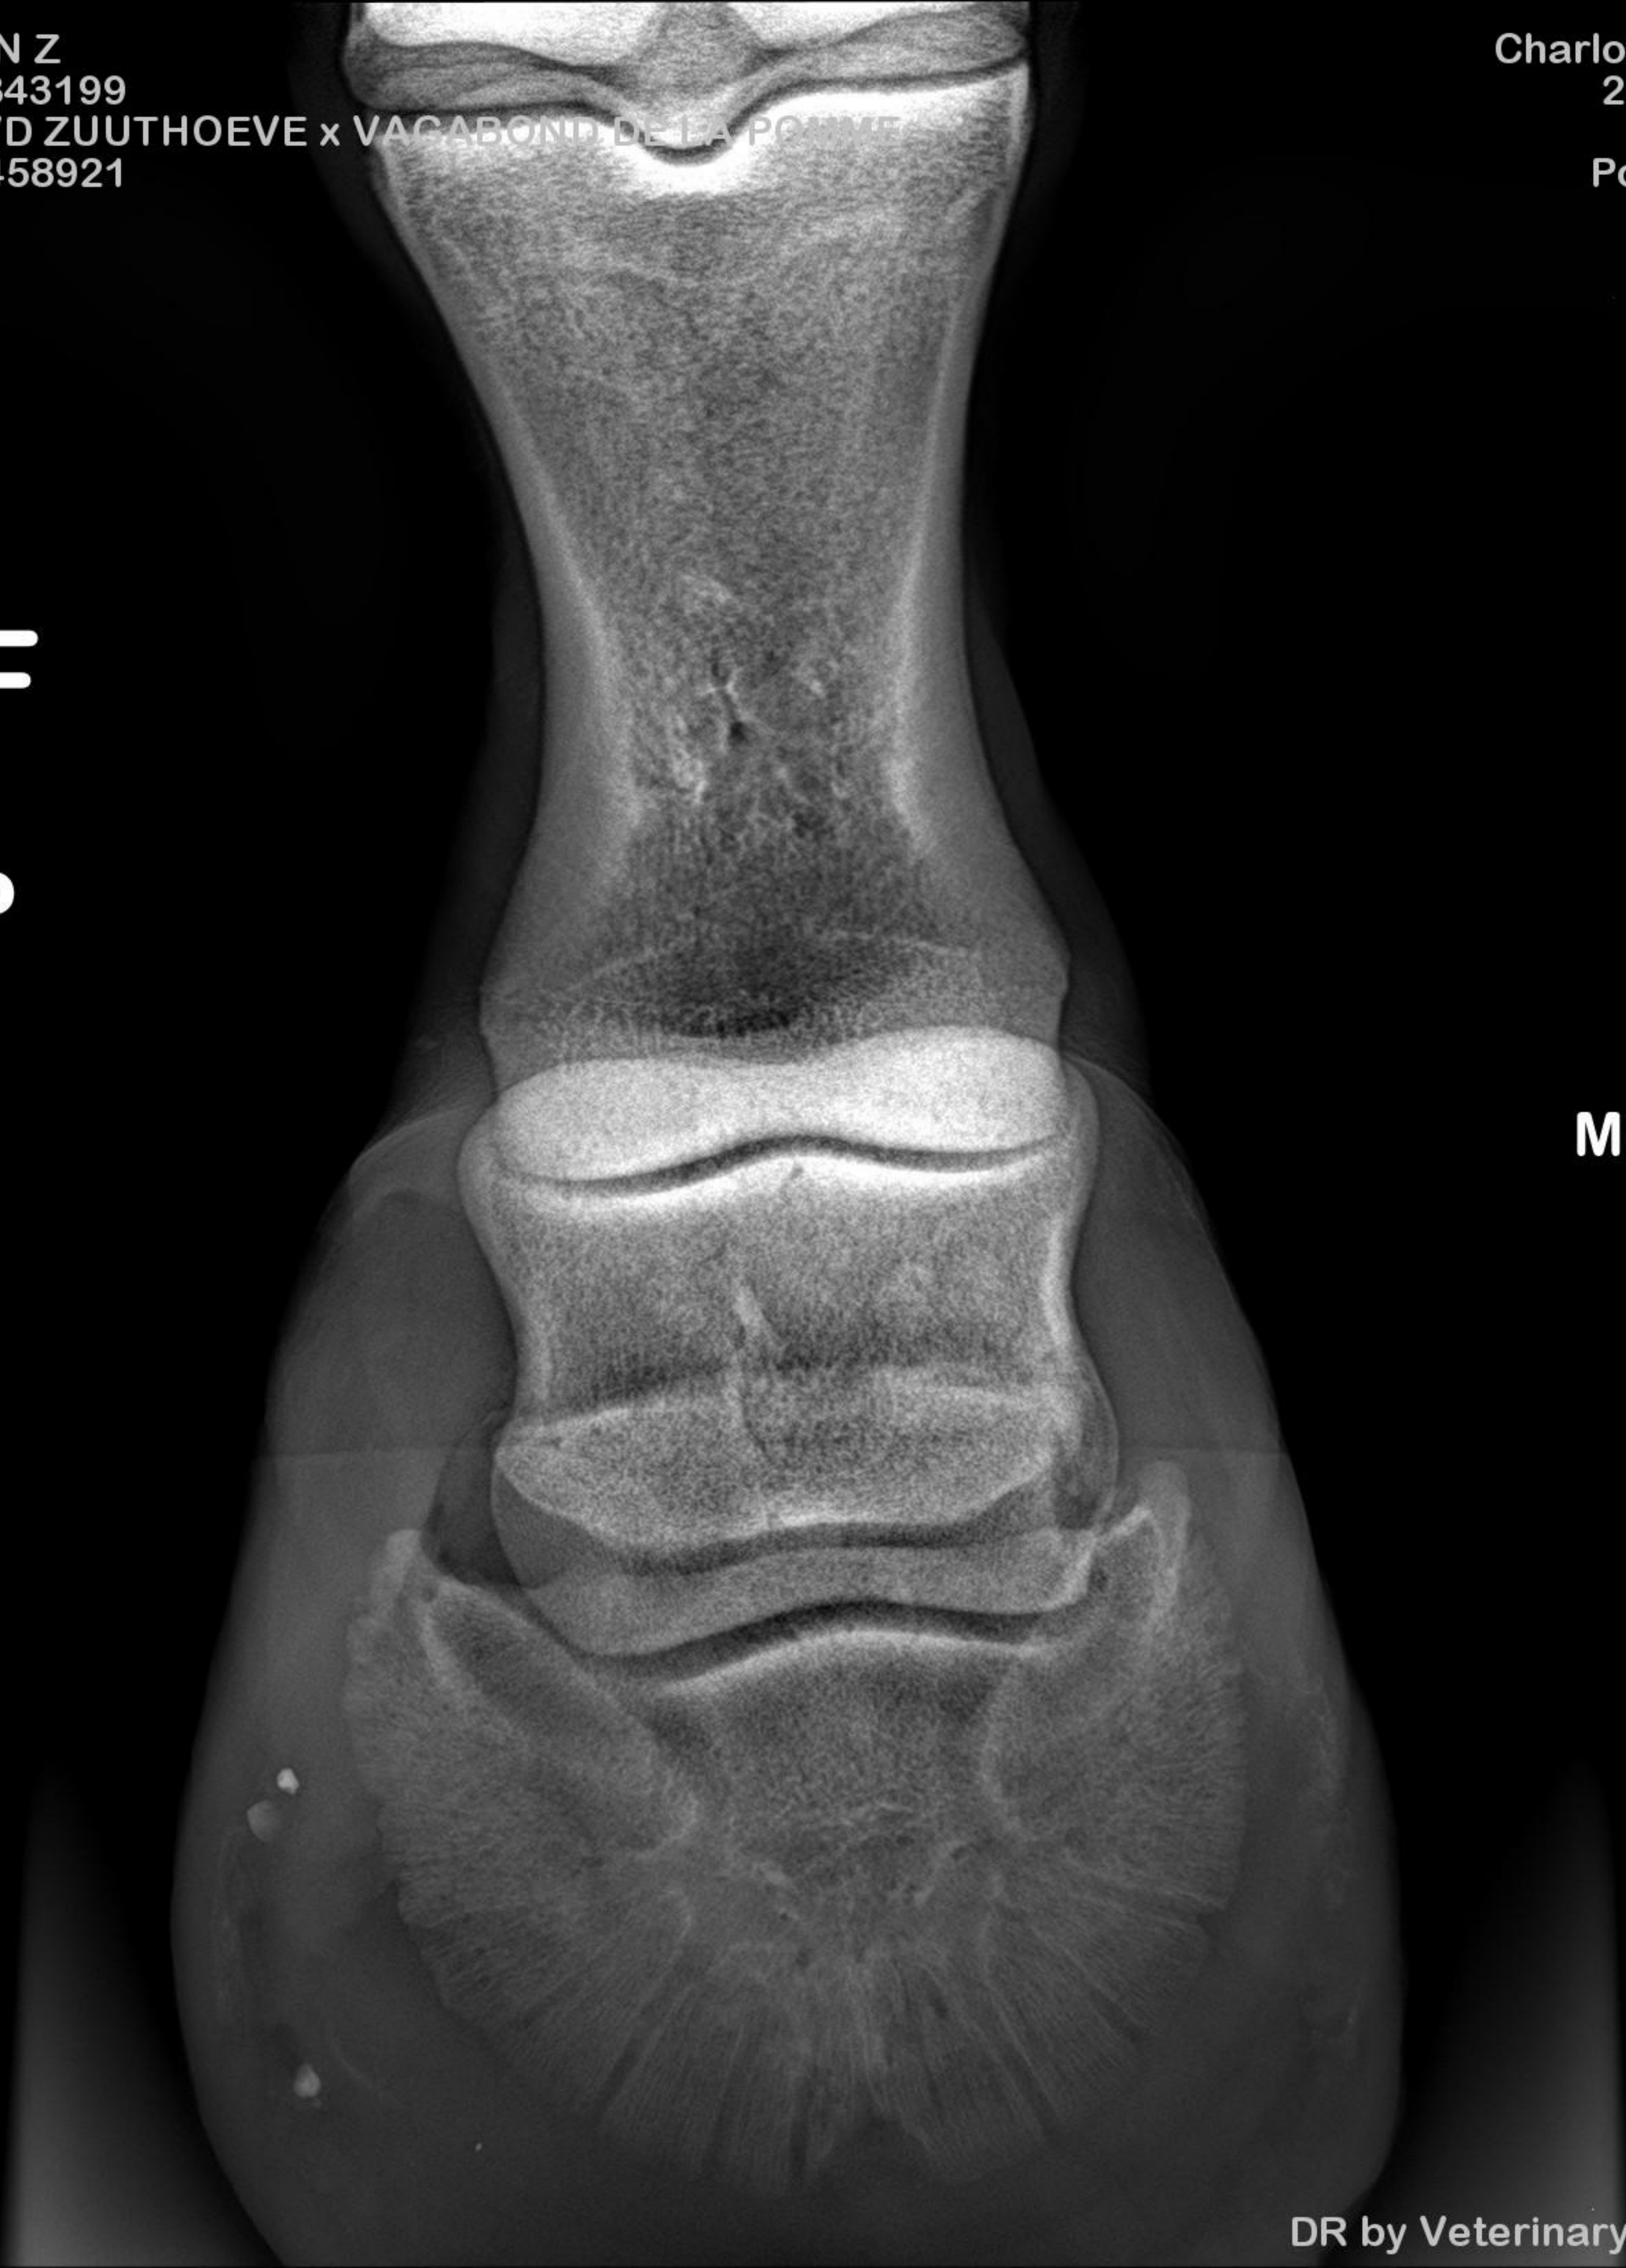

TIC TAC CEN Z
981100004843199
TANGELO VD ZUUTHOEVE x VACABOND DE LA POMME
056015Z55458921
M
°06-07-2021

Charlotte Seifert
29-11-2023
10:30
Podo DP RF

RF

DP

Lat

Med