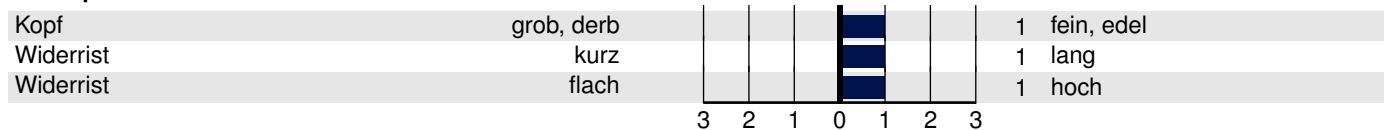

Vorderferd