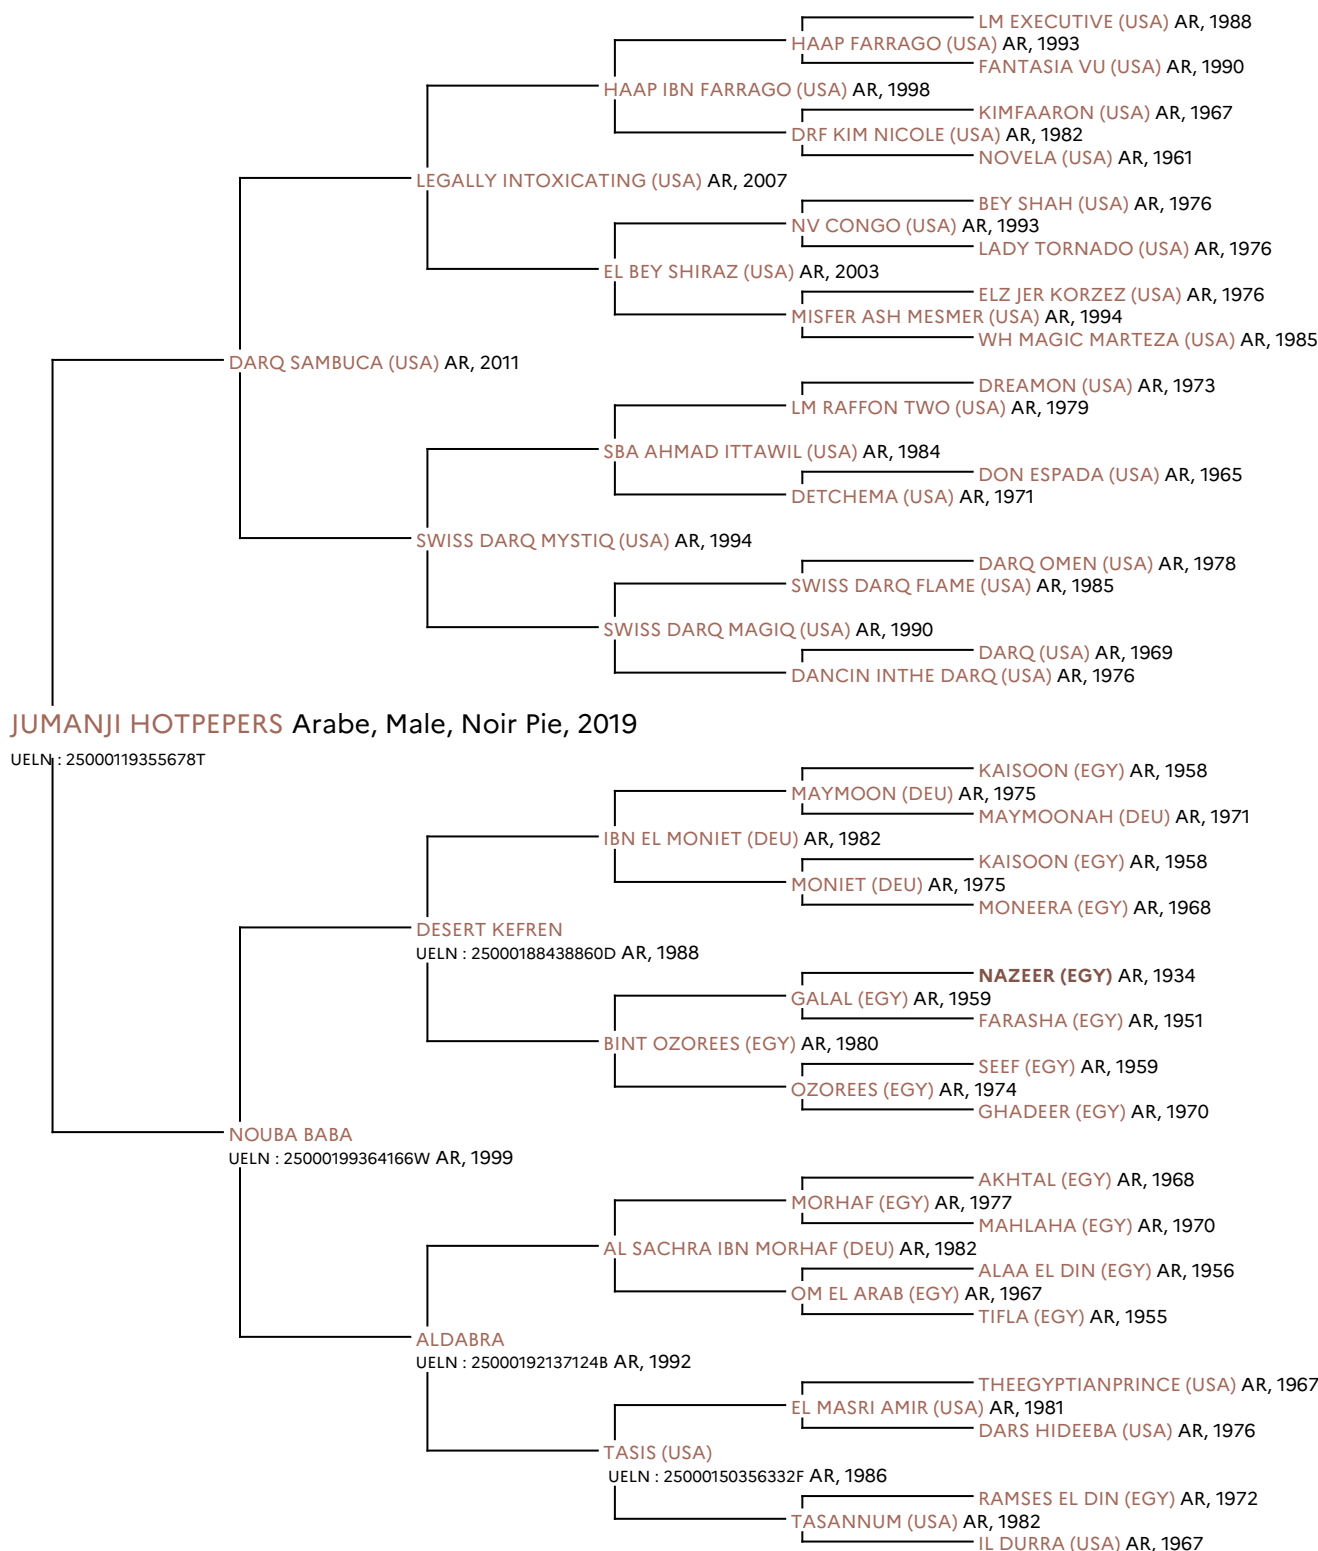

Pedigree 5 générations

JUMANJI HOTPEPERS

Coefficient de consanguinité : 0%
Légende : Ancêtre majeur de la population
Ancêtre commun

Ce cheval n'a pas d'ancêtres communs dans les 5 premières générations de sa généalogie, il est toutefois possible que son coefficient de consanguinité ne soit pas nul si des ancêtres communs existent au-delà de la 5ème génération