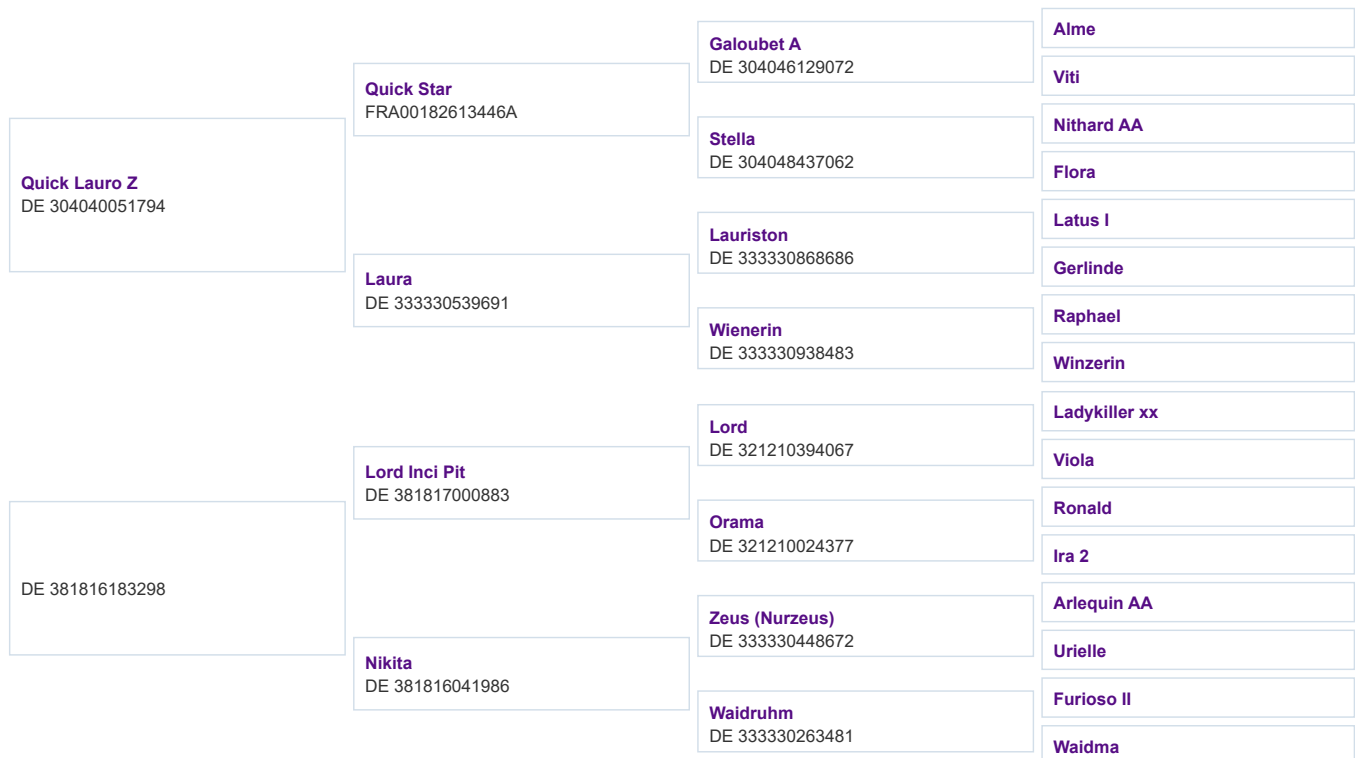

No Limit 81

No Limit 81

Lebensnummer: CZE009229117515
Name Sport: No Limit 81
Geburts- / Zuchtjahr: 2015
Geschlecht: Wallach
Farbe: Fuchs
Rasse: Tschechisches Warmblut
Besitzer Sport: Saxony Horses
FEI-Daten: 

Erfolgsdaten von No Limit 81

Pedigree

Vorläufige Einzelerfolge 2024

Alle 

Ort	Datum	Prüfung	Platz	Gewinnsummenpunkte	Teilnehmer	Letztes Update
Löbnitz PLS vom 27.-28.04.2024	27.04.2024	Springprüfung Kl.S*	1	200,00	Wassenberg, Felix	30.04.2024
Rieden	02.02.24	Springprüfung Kl.S* 140cm	8	0,00	Wassenberg, Felix	04.02.24
Leipzig CSI.CAI vom 18.-21.01.2024	20.01.2024	Barrierenspringprfg.Kl.S* - international-	8	405,00	Wassenberg, Felix	04.03.2024
Neustadt/Dosse CSI vom 10.-14.01.2024	13.01.2024	Barrierenspringprfg.Kl.S* - international-	3	375,00	Wassenberg, Felix	19.02.2024
Neustadt/Dosse CSI vom 10.-14.01.2024	12.01.2024	Springprüfung Kl.S* -international-	2	600,00	Wassenberg, Felix	19.02.2024
Chemnitz PLS vom 02.-05.11.2023	05.11.2023	Zwei-Phasen-Springprfg.Kl.S*	17	68,00	Wassenberg, Felix	21.11.2023
Chemnitz PLS vom 02.-05.11.2023	03.11.2023	Mannsch.-Springprfg.Kl.S* mit 2 Umläufen	4	250,00	Wassenberg, Felix	21.11.2023
Chemnitz PLS vom 02.-05.11.2023	02.11.2023	Springprüfung Kl.M**	13	60,00	Wassenberg, Felix	21.11.2023
Zwickau PLS vom 28.-29.10.2023	28.10.2023	Springprüfung Kl.S*	4	100,00	Wassenberg, Felix	16.11.2023
Prussendorf PLS vom 19.-22.10.2023	21.10.2023	Springprüfung Kl.S*	8	95,00	Wassenberg, Felix	15.11.2023