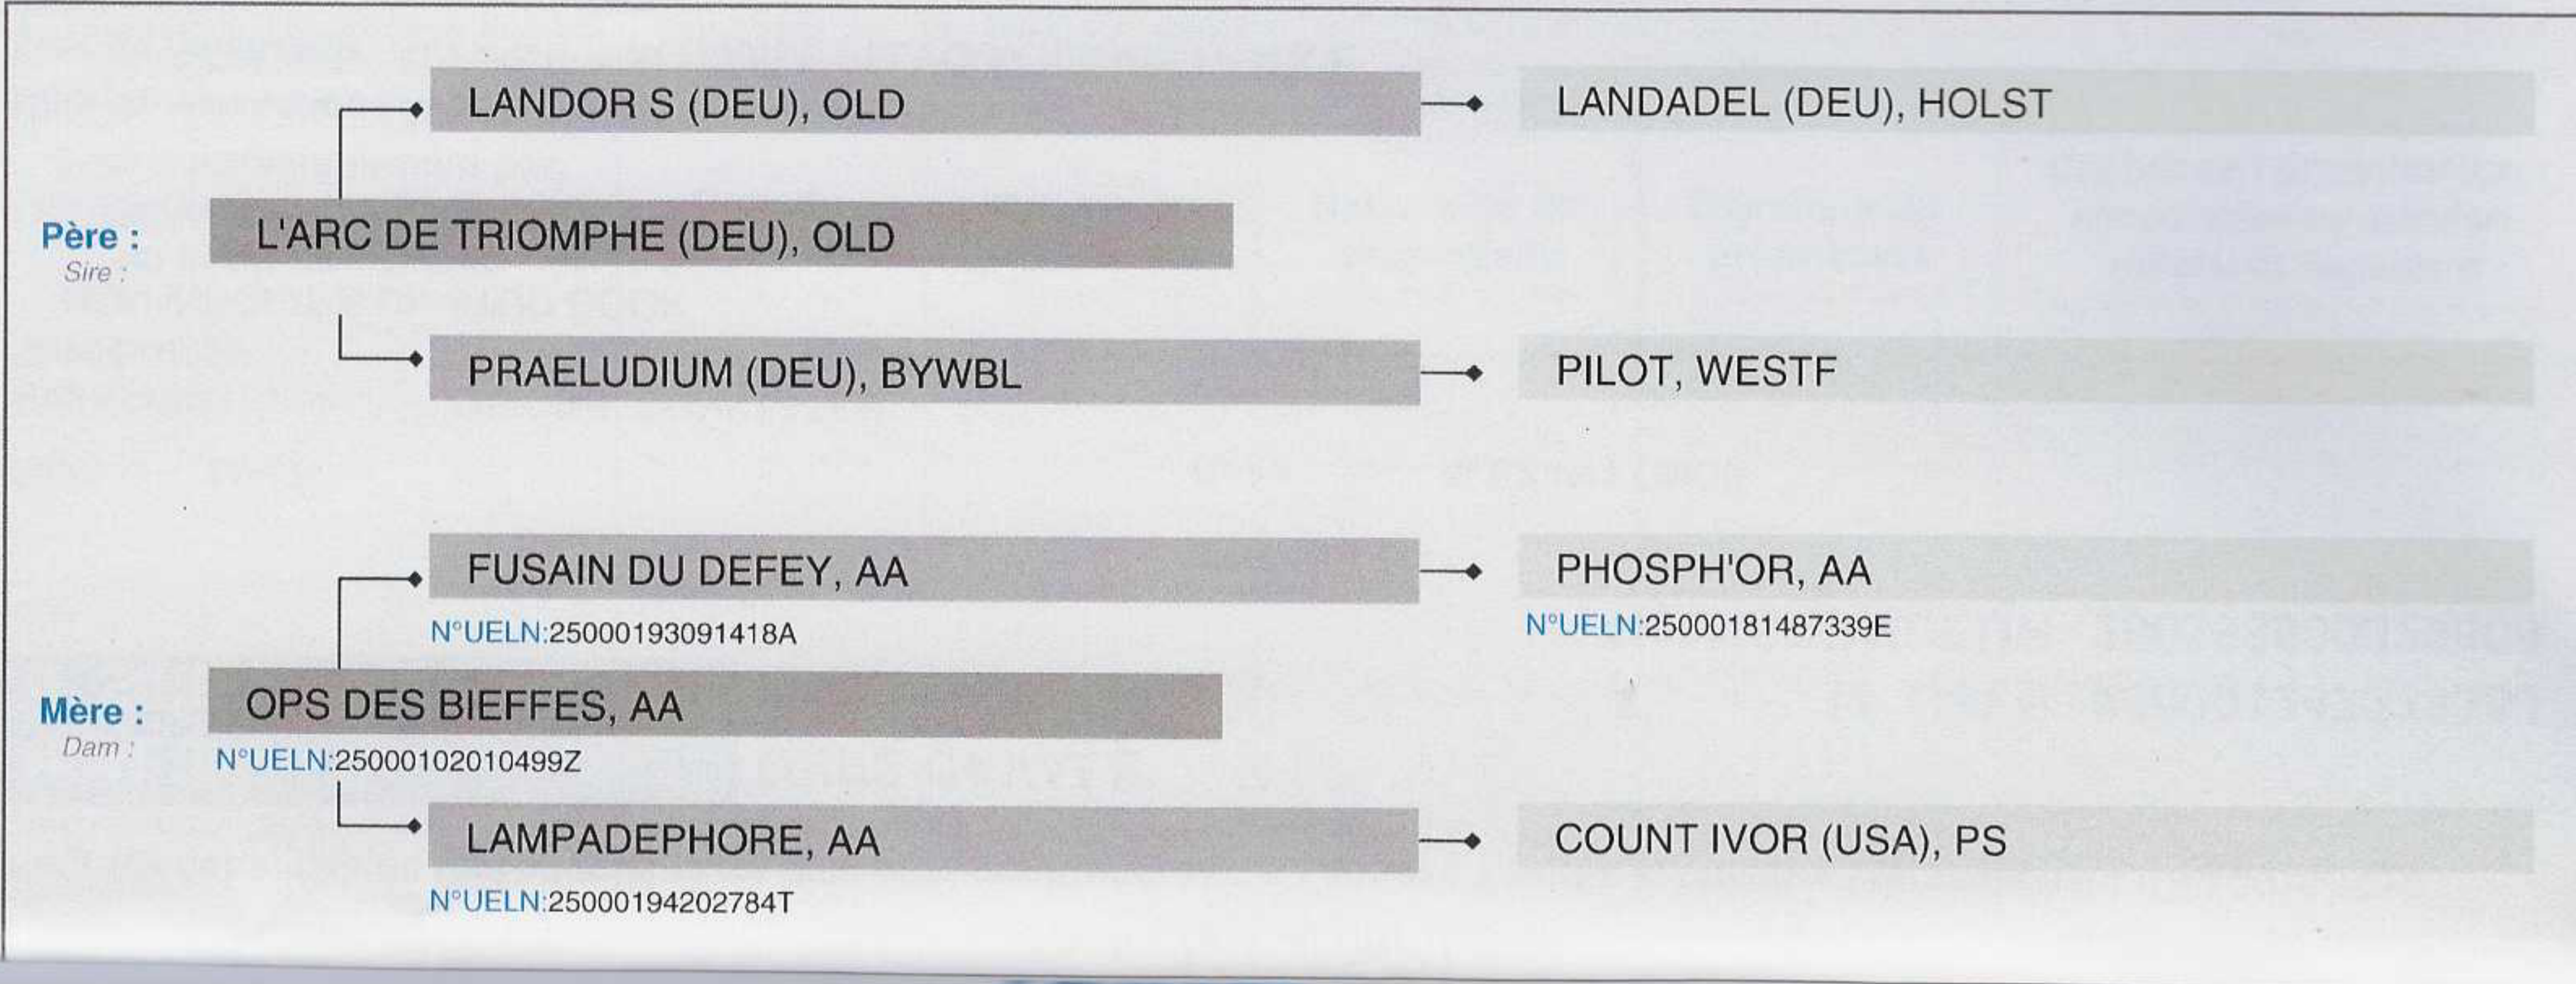

Père génétique - Genetic Sire : KINGSTON PONT ROUGE

N°UELN:25000120248376U

Né le - born on : 27/04/2020

Robe - colour : NOIR PANGARE

Race - breed : SELLE FRANCAIS

Stud-book :

STUD BOOK DU SELLE FRANCAIS

Volume : 40

Mère génétique - Genetic Dam : EDEN DE L'ETOILE

N°UELN:250001447390Z

Née le - born on : 25/04/2014

Robe - colour : ROUAN

Race - breed : CAMARGUE

Stud-book :

STUD BOOK DU CHEVAL CAMARGUE

Pour les équidés ayant fait l'objet d'un contrôle de performances ou d'une évaluation génétique, des informations sont disponibles sur www.ifce.fr
 For equines with performance tests or genetic evaluations, the results are publicly available on www.ifce.fr