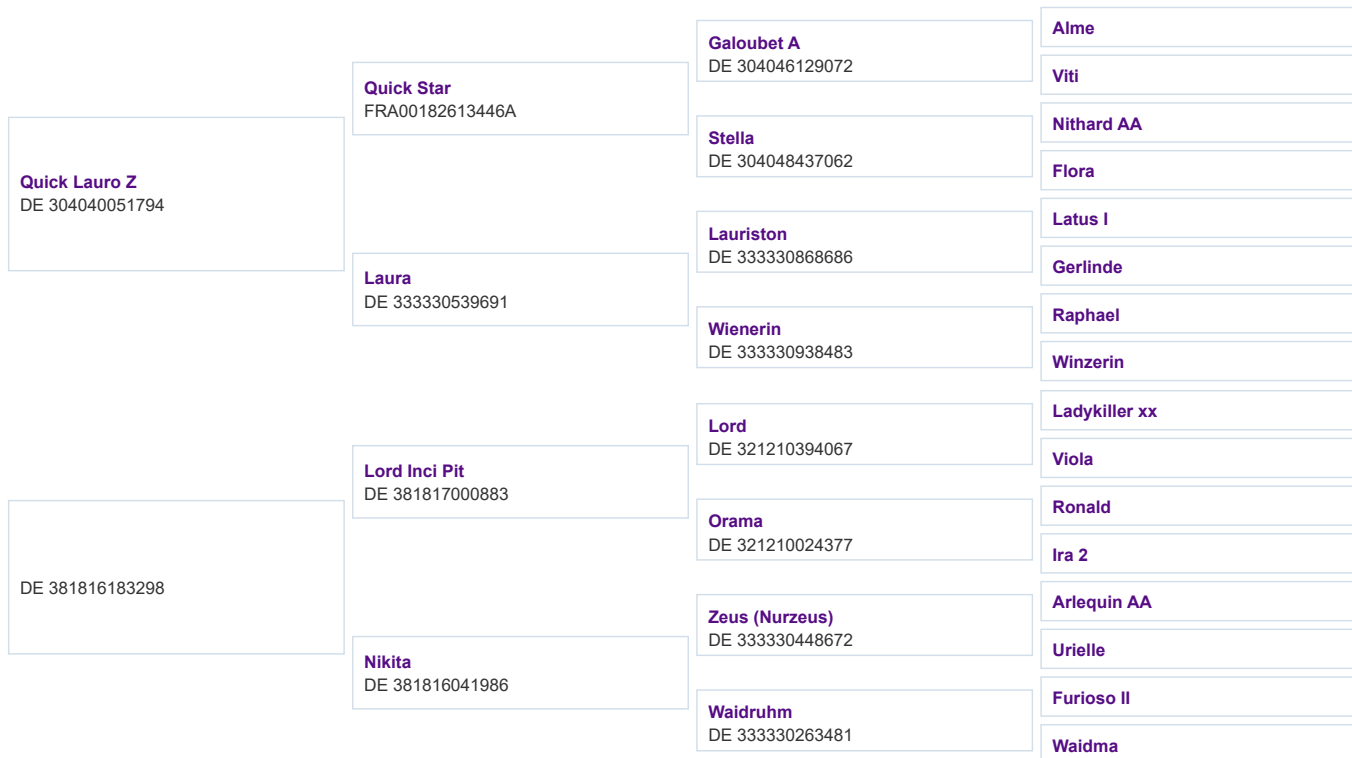

Offizielle FN-geprüfte Daten aus Pferdesport & Pferdezucht

No Limit 81

No Limit 81

Lebensnummer: CZE009229117515
Name Sport: No Limit 81
Geburts- / Zuchtjahr: 2015
Geschlecht: Wallach
Farbe: Fuchs
Rasse: Tschechisches Warmblut
Besitzer Sport: Saxony Horses
FEI-Daten: 

Erfolgsdaten von No Limit 81

Pedigree

Vorläufige Einzelerfolge 2025

Alle ▾

Ort	Datum	Prüfung	Platz	Gewinnsummenpunkte	Teilnehmer	Letztes Update
Berlin PLS vom 24.-26.01.2025	26.01.2025	Springprf. Kl.S** m.Siegerrunde	5	300,00	Wassenberg, Felix	27.01.2025
Leipzig, CSI vom 16.-19.01.2025	18.01.2025	Barrierenspringprfg.Kl.S* - international-	3	1.875,00	Wassenberg, Felix	30.01.2025
Leipzig, CSI vom 16.-19.01.2025	16.01.2025	Springprüfung Kl.M**	1	210,00	Wassenberg, Felix	30.01.2025
Zwickau	23.11.24	Springprüfung Kl.S* 140cm	5	77,00	Wassenberg, Felix	24.11.24
Chemnitz PLS vom 24.-27.10.2024	24.10.2024	Springprüfung Kl.M**	1	189,00	Wassenberg, Felix	04.12.2024
Zwickau PLS vom 19.-20.10.2024	19.10.2024	Springprüfung Kl.M*	9	30,00	Wassenberg, Felix	14.11.2024