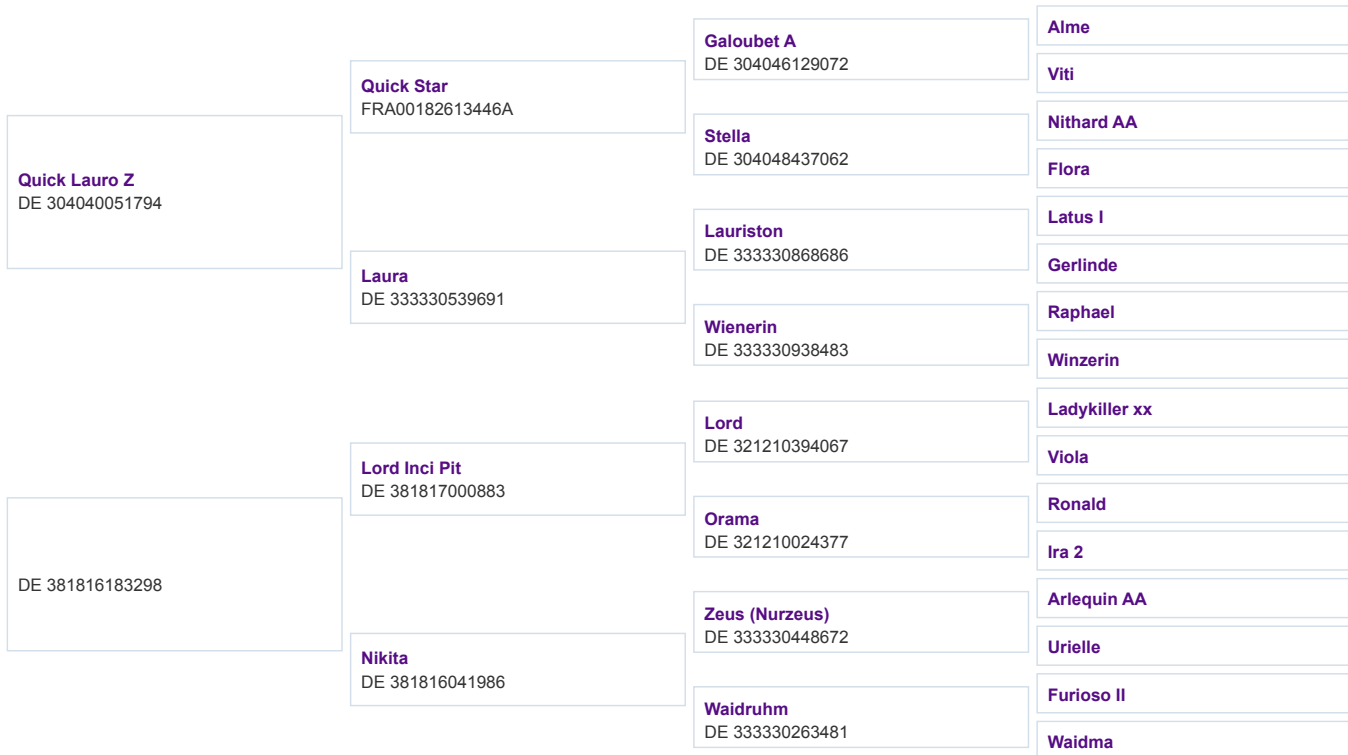

Erfolgsdaten von No Limit 81

Pedigree